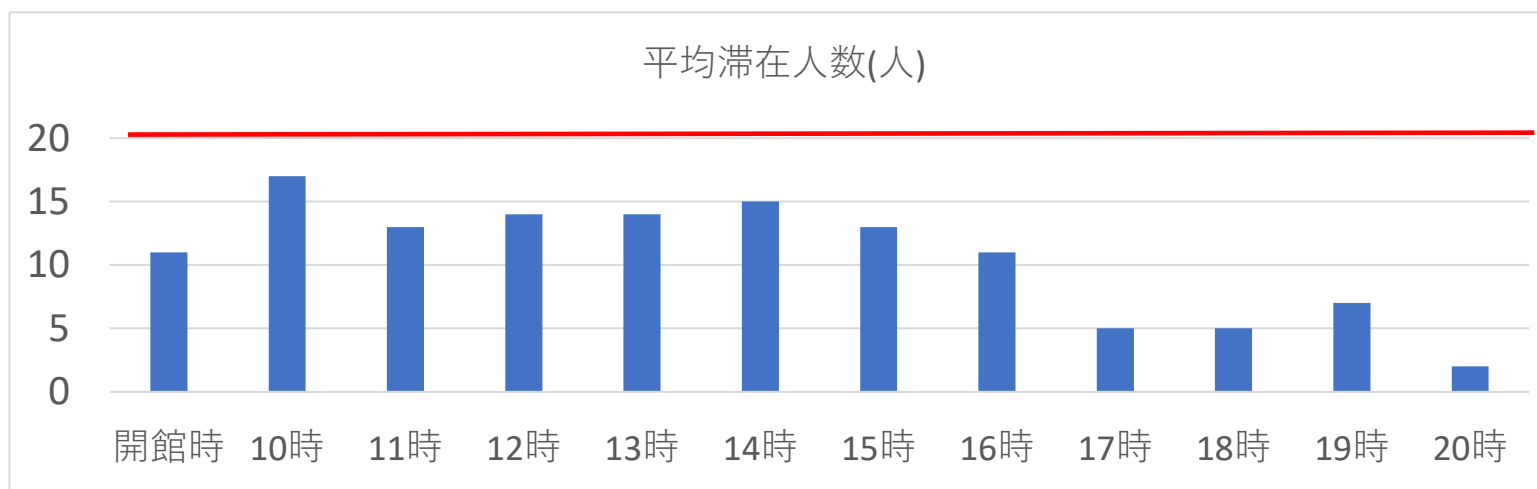

平均滞在人数(9月19～9月25日)

時間	開館時	10時	11時	12時	13時	14時	15時	16時	17時	18時	19時	20時
平均滞在人数	11	17	13	14	14	15	13	11	5	5	7	2
最高滞在人数	13	23	20	19	19	18	17	16	7	7	11	4

※**10時台**は来館人数が多く密になりやすくなっています。

16時以降は来館人数が減ります。

密にならないために、可能な方は午後遅い時間からの来館にご協力お願い致します。

※現在の来館人数制限は**25人**となっております。

26～30人目の方は2階スタジオにてストレッチマットをご使用頂きながらお待ちいただきます。

原則、マシンなどは利用可能時間カードを受け取り後、ご利用ください。