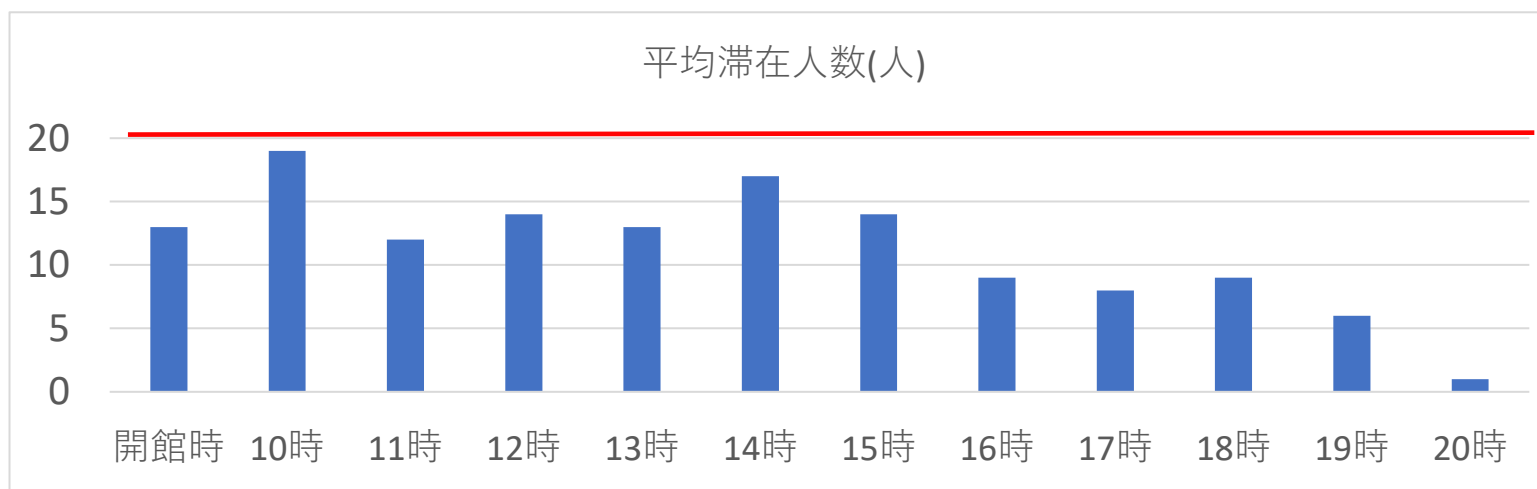

平均滞在人数(9月7～9月11日)

時間	開館時	10時	11時	12時	13時	14時	15時	16時	17時	18時	19時	20時
平均滞在人数	13	19	12	14	13	17	14	9	8	9	6	1
最高滞在人数	15	25	15	23	19	21	14	10	10	10	10	2

※**10時台**は来館人数が多く密になりやすくなっています。

16時以降は来館人数が減ります。

密にならないために、可能な方は午後遅い時間からの来館にご協力お願い致します。

※現在の来館人数制限は**25人**となっております。

26～30人目の方は2階スタジオにてストレッチマットをご使用頂きながらお待ちいただきます。

原則、マシンなどは利用可能時間カードを受け取り後、ご利用ください。