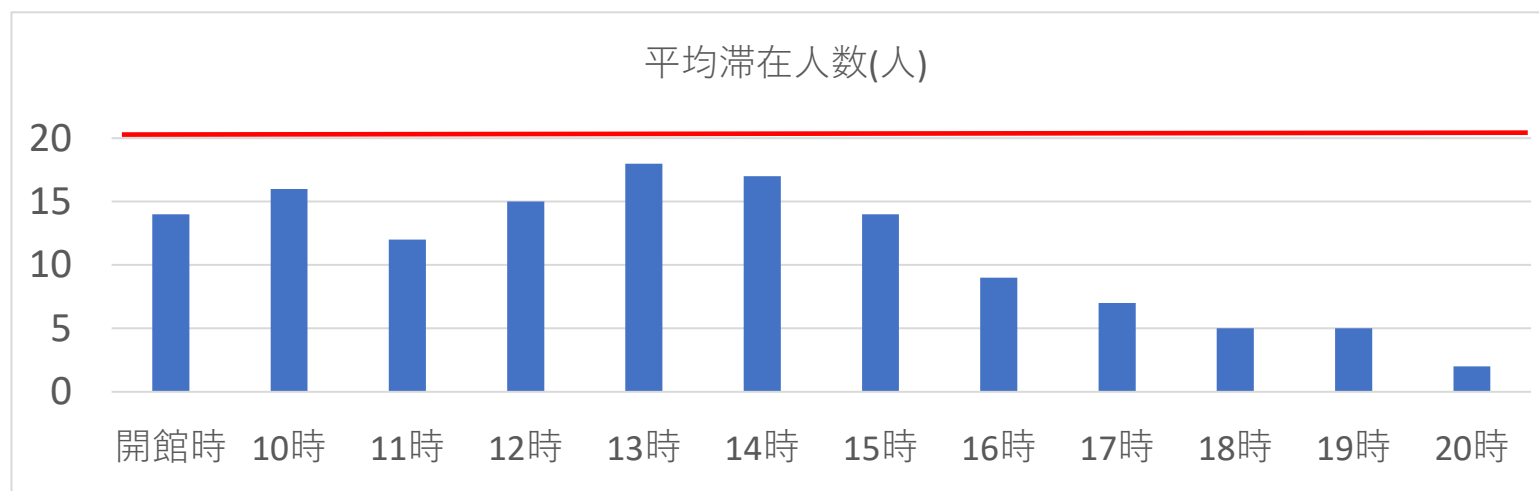

平均滞在人数(7月25日～7月31日)

時間	開館時	10時	11時	12時	13時	14時	15時	16時	17時	18時	19時	20時
平均滞在人数	14	16	12	15	18	17	14	9	7	5	5	2
最高滞在人数	17	19	17	19	20	24	21	11	9	6	5	5

※**10時台**、**13～15時台**は来館人数が多く密になりやすくなっています。

16時以降は来館人数が減ります。

密にならないために、可能な方は午後遅い時間からの来館にご協力お願い致します。

※現在の来館人数制限は**25人**となっております。

26～30人目の方は2階スタジオにてストレッチマットをご使用頂きながらお待ちいただきます。

原則、マシンなどは利用可能時間カードを受け取り後、ご利用ください。