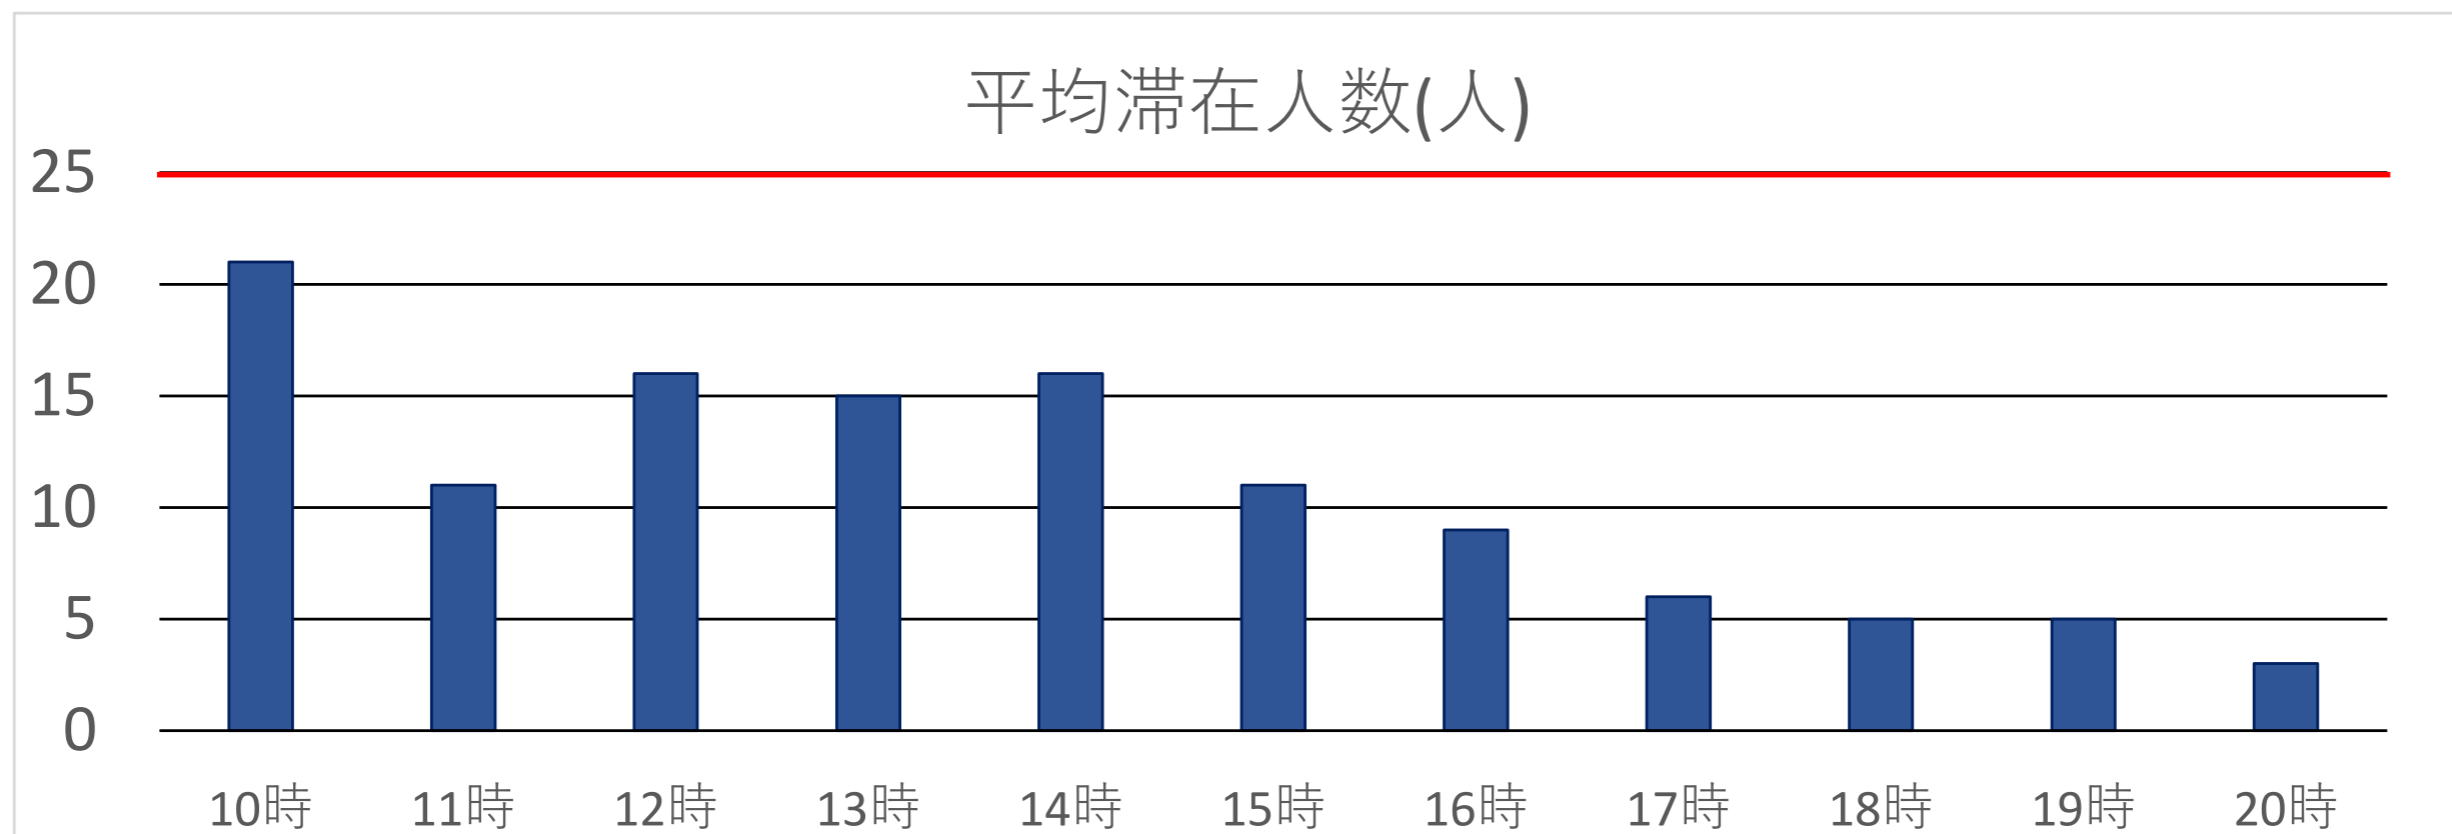

平均滞在人数(7月11日～7月17日)

時間	10時	11時	12時	13時	14時	15時	16時	17時	18時	19時	20時
平均滞在人数(人)	21	11	16	15	16	11	9	6	5	5	3
過去最高滞在人数(人)	23	17	20	19	21	17	13	10	7	9	7

※午前中は来館人数が多く密になりやすくなっています。(特に**10時台**)

午後は来館人数が減ります。密にならないために、可能な方は午後遅い時間からの来館にご協力お願い致します。

(**15時以降**)

※現在の来館人数制限は**25人**となっております。26～30人目の方は2階スタジオにてストレッチマットをご使用頂きながらお待ちいただきます。原則、マシンなどは利用可能時間カードを受け取り後、ご利用ください。